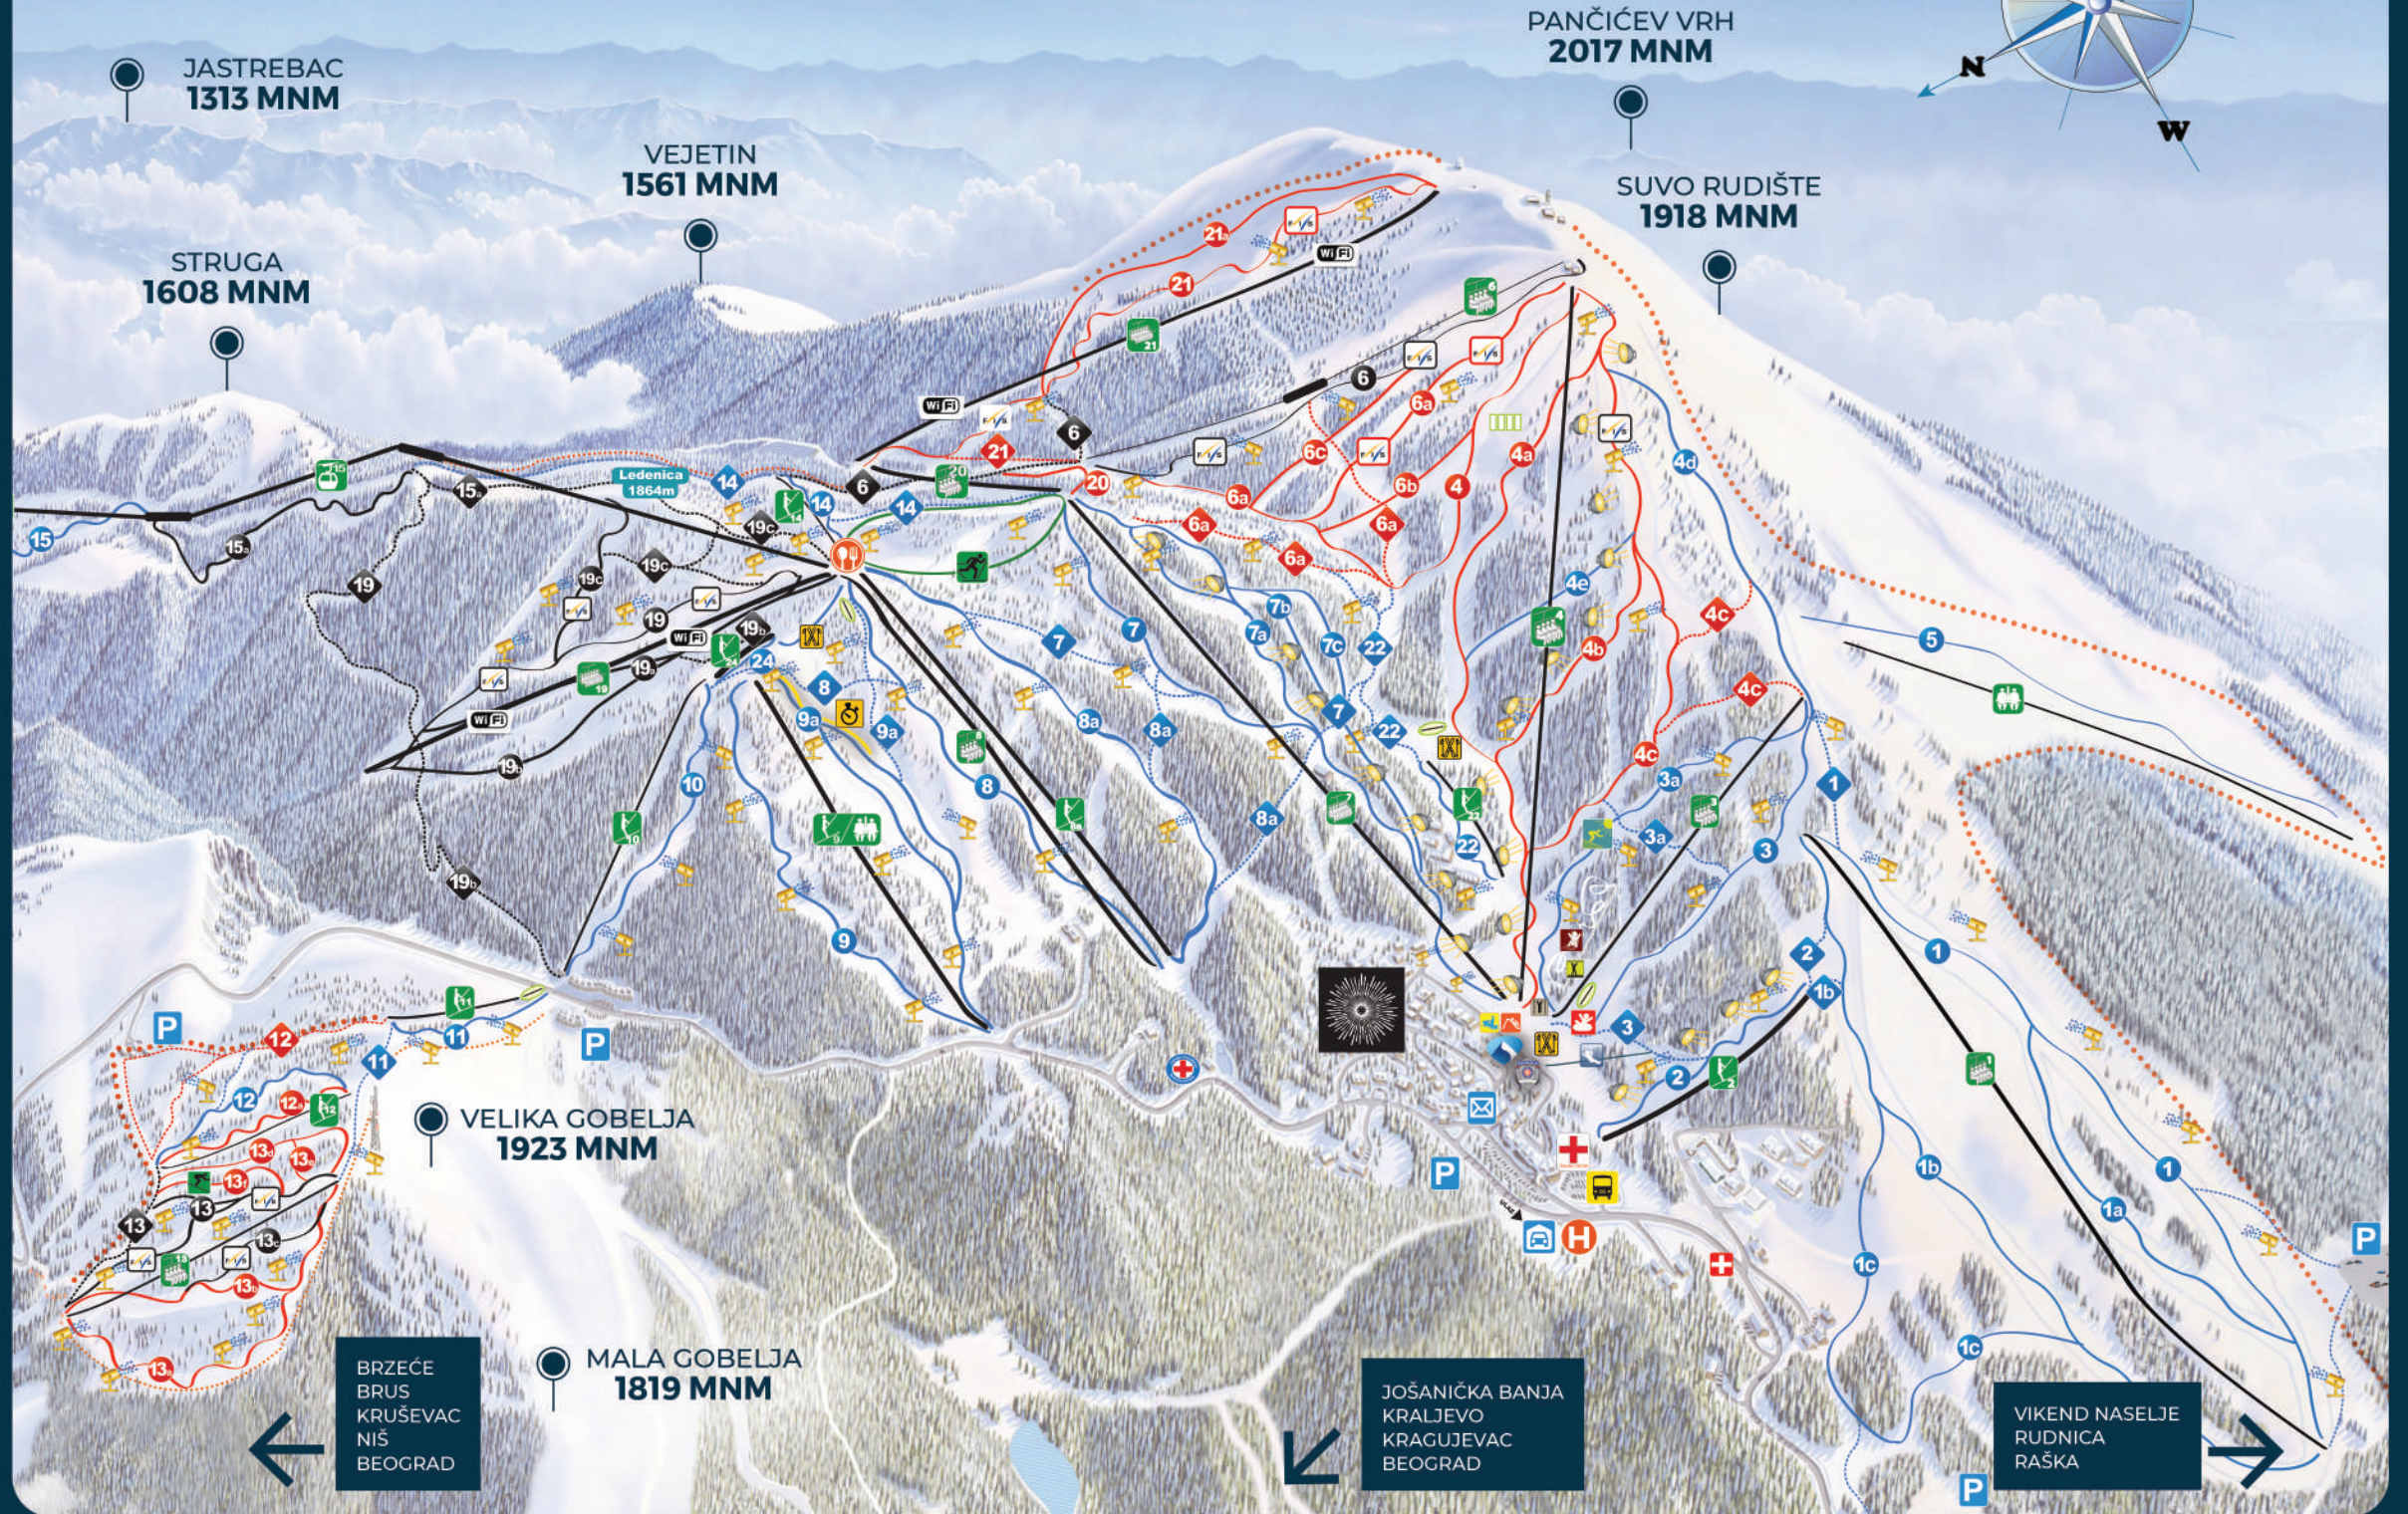

# VICEROY

KOPAONIK • SERBIA

# SKI AREAS

- 1 Sunčana dolina 
- 2 Malo jazero 
- 3 Krst 
- 4 Pančičev vrh 
- 5 Treska 
- 6 Duboka 1 
- 7 Karaman greben 
- 8 Mali Karaman 
- 8a Mali Karaman A 
- 9 Marine vode 
- 10 Karaman 
- 11 Jaram 
- 12 Gobelja relej 
- 13 Gobelja 
- 14 Kneževske bare 
- 15 Brzeće - Mali Karaman 
- 19 Gvozdac 
- 20 Duboka 2 
- 21 Krčmar 
- 22 Mašinac 
- 24 Vučak 2 

-  Ski Lift - Disk
-  Ski Lift - T-bar
-  Dvosed
-  Četvorosed
-  Šestosed
-  Granica skijališta

- Ski staze - prikazi i vrste na karti
-  Laka 
  -  Srednja 
  -  Teška 
  -  Ski put 
  -  

-  Free ride staza / Free style runs
-  Poligon za dečije motorne sanke / Kids snowmobile park
-  Homologovana staza / Championship approved slopes
-  Ski poligon / Beginner practice slopes

-  Osnežavanje skijaških staza / Artificial snow
-  Osvetljena staza / Night Ski slopes
-  Bob na šinama / Bob sled
-  Nordijska staza / Nordic slope

-  Tjuring / Tubing
-  Zipline / Zipline
-  Avantura park / Adventure park
-  Ambulanta / Ambulance
-  Heliodrom / Heliport